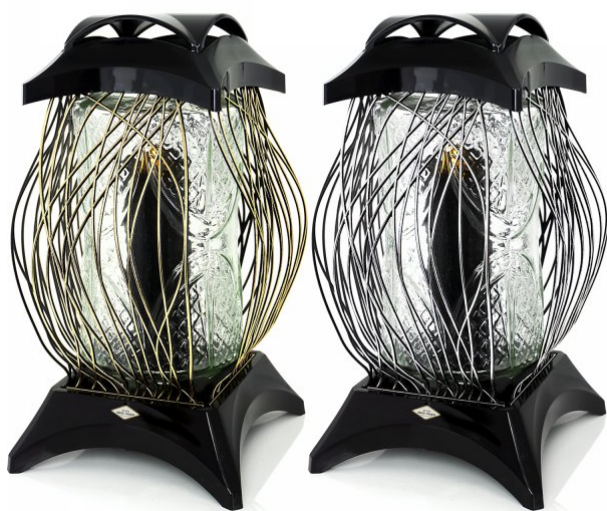

Znicz NITKA TULEJA czarna

Kod produktu:	NITKA/TULEJA
Ean:	
Dostępność:	Wybierz wersje produktu aby sprawdzić dostępność
Wkład w zestawie:	NIE
Wysokość znicza:	34 cm
Szerokość znicza:	19,5 cm
Głębokość znicza:	19,5 cm
Wysokość wewnętrzna:	24 cm
Szerokość wewnętrzna:	8 cm
Podstawa materiał:	tworzywo sztuczne
Kapturek materiał:	tworzywo sztuczne
Przód znicza materiał:	szkło klasyczne transparentne + tworzywo sztuczne
Tył znicza materiał:	szkło klasyczne transparentne + tworzywo sztuczne
Ścianki boczne materiał:	szkło klasyczne transparentne + tworzywo sztuczne
Waga znicza w kg:	1,14
Ilość w opakowaniu:	3