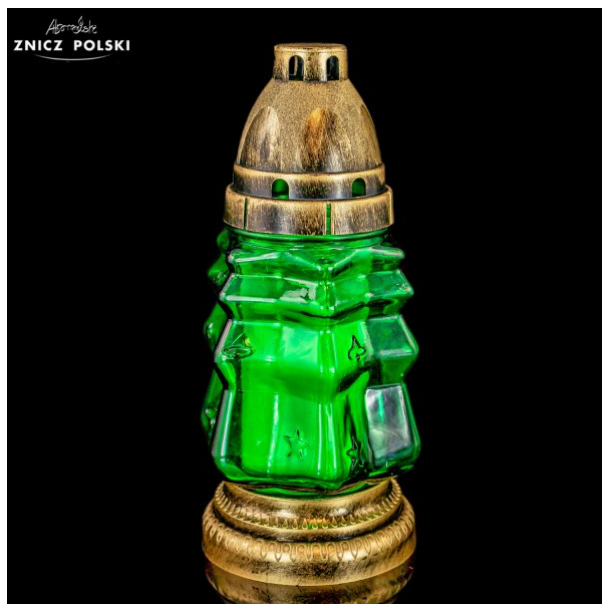

Albomowski
ZNICZ POLSKI

Znicz BN CH352 zielona

Kod produktu:	CH352/GOLD
Dostępność:	Produkt niedostępny
Wysokość znicza:	18,5 cm
Szerokość znicza:	8,5 cm
Typ szkła:	transparentne
Podstawa materiał:	tworzywo sztuczne
Kapturek materiał:	tworzywo sztuczne
Waga znicza w kg:	0,26
Ilość w opakowaniu:	13