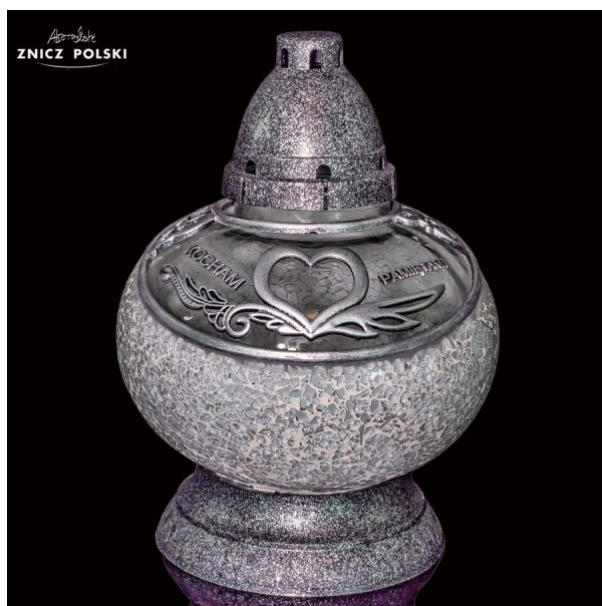

## WITRAŻ BAROK MINI SERCE – mały okrągły ozdobny znicz mozaikowy

<b>Kod produktu:</b>	WITRAŻ/BAROK/MINI/SERCE
<b>Ean:</b>	
<b>Dostępność:</b>	Produkt niedostępny
<b>Wysokość znicza:</b>	26 cm
<b>Szerokość znicza:</b>	20 cm
<b>Typ szkła:</b>	witrażowe
<b>Podstawa materiał:</b>	tworzywo sztuczne
<b>Kapturek materiał:</b>	tworzywo sztuczne
<b>Aplikacja materiał:</b>	tworzywo sztuczne
<b>Czas palenia:</b>	30 h
<b>Waga parafiny w g:</b>	100
<b>Waga znicza w kg:</b>	1,25
<b>Ilość w opakowaniu:</b>	6
<b>Ilość na warstwie palety:</b>	24
<b>Ilość na palecie:</b>	240
<b>Wysokość palety:</b>	200 cm
<b>Motyw:</b>	Eleganckie Małe Mozaika Szkłane Szkło dekoracyjne Szkło ozdobne Witraż Z wkładem wymiennym

WITRAŻ BAROK MINI - mały okrągły ozdobny znicz mozaikowy