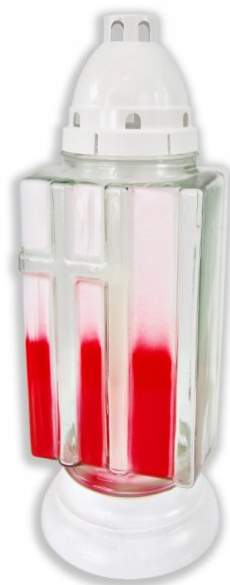

WEST N - szklany kwadratowy znicz patriotyczny w barwy narodowe z krzyżem

Albomajski
ZNICZ POLSKI

Kod produktu: WEST/N

Dostępność: Produkt niedostępny