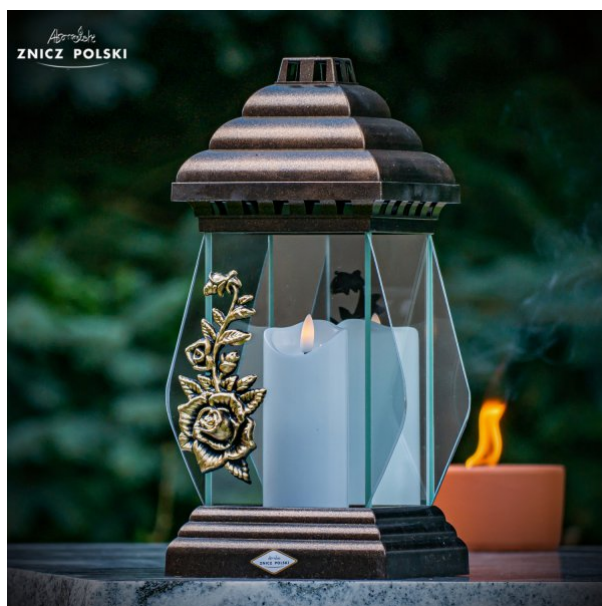

## SUKNIA MINI RÓŻA

<b>Kod produktu:</b>	SUKNIA/MINI/RÓŻA
<b>Ean:</b>	
<b>Dostępność:</b>	Produkt niedostępny
<b>Wysokość znicza:</b>	31 cm
<b>Szerokość znicza:</b>	14 cm
<b>Typ szkła:</b>	szkło proste / mix
<b>Podstawa materiał:</b>	tworzywo sztuczne
<b>Kapturek materiał:</b>	tworzywo sztuczne
<b>Przód znicza materiał:</b>	szkło proste przyciemnione
<b>Tył znicza materiał:</b>	lustro
<b>Ścianki boczne materiał:</b>	szkło proste
<b>Wsporniki materiał:</b>	szkło
<b>Dedykacja materiał:</b>	tworzywo sztuczne
<b>Aplikacja materiał:</b>	tworzywo sztuczne
<b>Czas palenia:</b>	bez wkładu
<b>Waga parafiny w g:</b>	bez wkładu
<b>Waga znicza w kg:</b>	0,87
<b>Ilość w opakowaniu:</b>	6
<b>Ilość na warstwie palety:</b>	36
<b>Ilość na palecie:</b>	216
<b>Wysokość palety:</b>	198 cm

Aukcja dotyczy znicza **BEZ WKŁADU LEDOWEGO**.

Na zdjęciu znicz z wkładem ledowym **1/20/WAX**