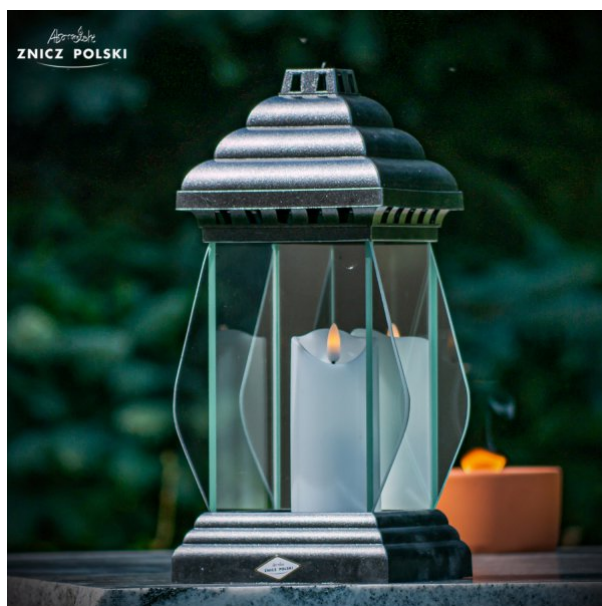

SUKNIA MINI

Kod produktu:	SUKNIA/MINI
Ean:	
Dostępność:	Dostępny
Wysokość znicza:	31 cm
Szerokość znicza:	14 cm
Typ szkła:	szkło proste / mix
Podstawa materiał:	tworzywo sztuczne
Kapturek materiał:	tworzywo sztuczne
Przód znicza materiał:	szkło proste przyciemnione
Tył znicza materiał:	lustro
Ścianki boczne materiał:	szkło proste
Wsporniki materiał:	szkło
Dedykacja materiał:	tworzywo sztuczne
Aplikacja materiał:	tworzywo sztuczne
Czas palenia:	bez wkładu
Waga parafiny w g:	bez wkładu
Waga znicza w kg:	0,87
Ilość w opakowaniu:	6
Ilość na warstwie palety:	36
Ilość na palecie:	216
Wysokość palety:	198 cm

Aukcja dotyczy znicza **BEZ WKŁADU LEDOWEGO**.

Na zdjęciu znicz z wkładem ledowym **1/20/WAX**