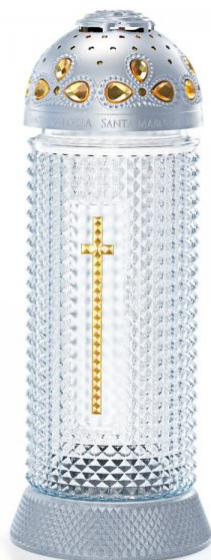

NICEA MIDI - wyjątkowy piękny znicz artystyczny z motywem chrześcijańskim

Abomajski
ZNICZ POLSKI

Kod produktu:	NICEA/MIDI
Dostępność:	Produkt niedostępny

NICEA MIDI - wyjątkowy piękny znicz artystyczny z motywem chrześcijańskim