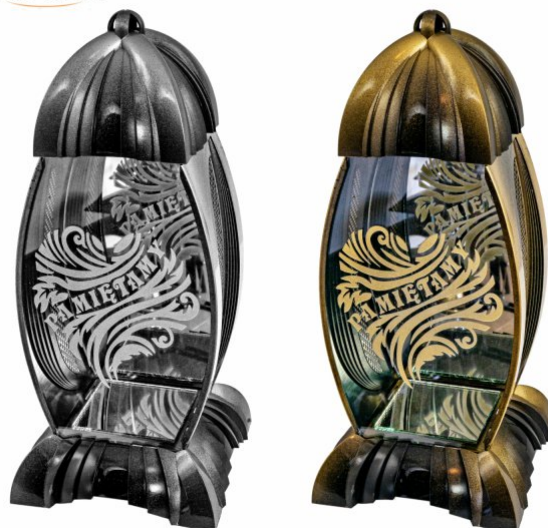

**MARRAKESZ SERCE - szklany znicz z lustrem na tylnej ścianie oraz lustrem w podstawie znicza, kapliczka potęgująca światło płomienia**

Albomajski  
ZNICZ POLSKI

<b>Kod produktu:</b>	MARRAKESZ/SERCE
<b>Ean:</b>	
<b>Dostępność:</b>	Produkt niedostępny

MARRAKESZ SERCE - szklany znicz z lustrem na tylnej ścianie oraz lustrem w podstawie znicza, kapliczka potęgująca światło płomienia