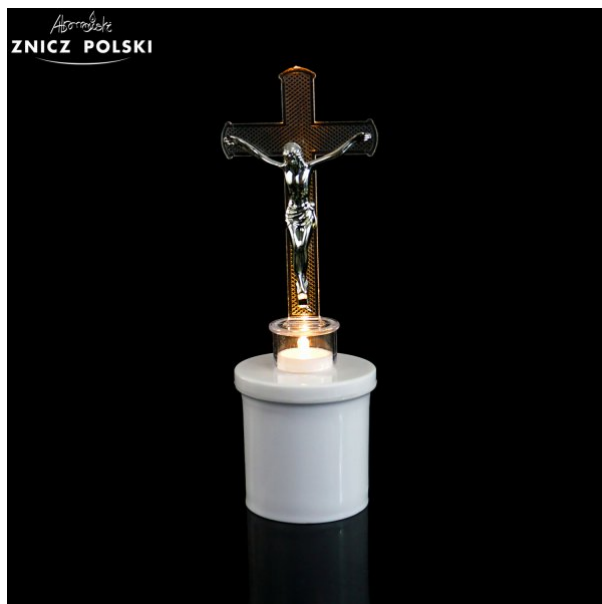

LED KRZYŻ WYSOKI 18CM

Kod produktu:	LED/KRZYŻ/WYSOKI/18CM
Ean:	
Dostępność:	Dostępny
Zasilanie:	2x baterie R14
Baterie w zestawie:	TAK
Czas palenia:	do 180 dni
Waga parafiny w g:	dioda w klorze zimnym białym lub ciepłym białym imitująca migający płomień
Materiał :	plastik wodoodporny
Wysokość wkładu:	18 cm
Szerokość podstawy wkładu:	5,5 cm
Szerokość góry wkładu w cm :	6,5
Ilość w opakowaniu:	12
Kod EAN:	5907520033905