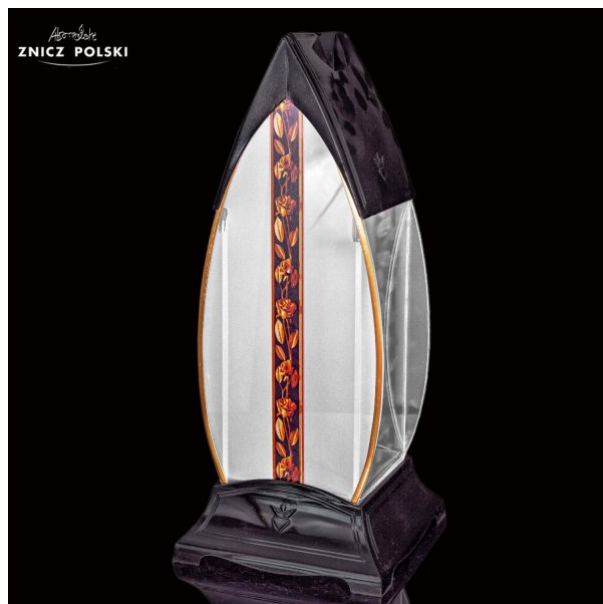

KAPLICZKA GLASS WITRAŻ

Kod produktu:	KAPLICZKA GLASS WITRAŻ
Ean:	
Dostępność:	Produkt niedostępny
Wkład w zestawie:	NIE
Wysokość znicza:	35,5 cm
Szerokość znicza:	14 cm
Podstawa materiał:	tworzywo sztuczne
Kapturek materiał:	tworzywo sztuczne
Przód znicza materiał:	szkło proste MAT / jasne
Tył znicza materiał:	szkło transparentne
Ścianki boczne materiał:	szkło transparentne
Aplikacja materiał:	naklejka
Czas palenia:	bez wkładu
Waga parafiny w g:	bez wkładu
Waga znicza w kg:	1,09
Ilość w opakowaniu:	6