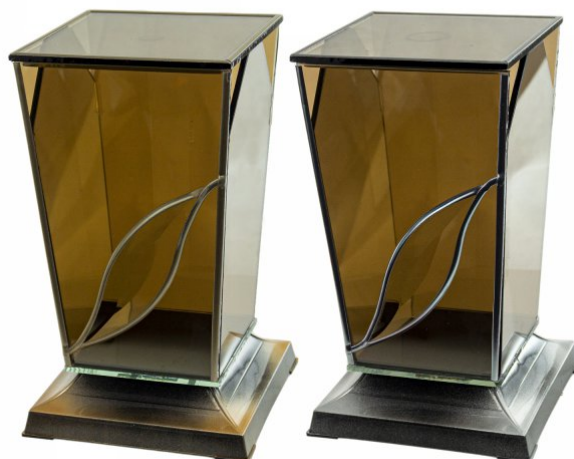

GLASS TRAPEZ ŁEZKA BAZALT

Albomajskie
ZNICZ POLSKI

Kod produktu:	GLASS/TRAPEZ/ŁEZKA/BAZALT
Ean:	
Dostępność:	Wybierz wersje produktu aby sprawdzić dostępność
Wysokość znicza:	24,5 cm
Szerokość znicza:	15 cm
Typ szkła:	refleksyjne proste
Podstawa materiał:	tworzywo sztuczne
Kapturek materiał:	szkło refleksyjne proste + tworzywo sztuczne
Przód znicza materiał:	szkło refleksyjne proste + tworzywo sztuczne
Tył znicza materiał:	szkło refleksyjne proste
Ścianki boczne materiał:	szkło refleksyjne proste
Waga znicza w kg:	1,35
Ilość w opakowaniu:	6
Kod EAN:	5902363654898