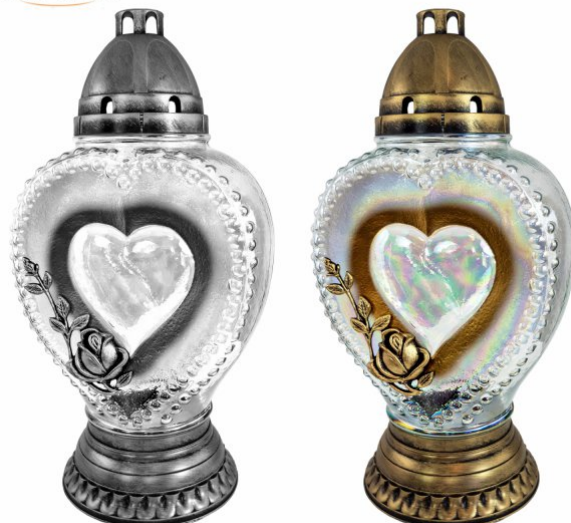

G43R - znicz serce z tęczowego szkła zdobiony różyczką

Albomowski
ZNICZ POLSKI

Kod produktu:	G43R
Ean:	
Dostępność:	Produkt niedostępny

G43R - znicz serce z tęczowego szkła zdobiony różyczką

Znicz serce - Zróżnicowany zbiór ofert, najlepsze ceny i promocje - HURTOWNIA ZNICZY G43R GOLD

Znicz znicze lampion serce, Zróżnicowany zbiór ofert, najlepsze ceny i promocje ZNICZ TĘCZOWY G43R