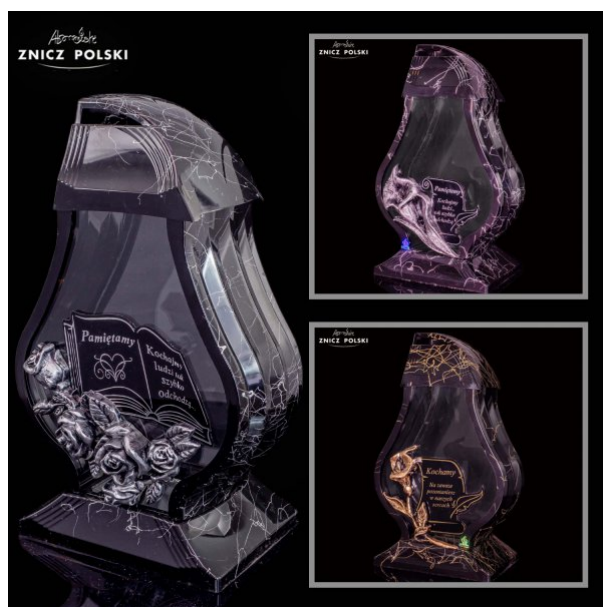

**FARAON DEDYKACJA – do wyboru aplikacje; róża / kalia | kolor: złoto /
srebro**

| | |
|----------------------------------|------------------------------|
| Kod produktu: | FARAON DEDYKACJA |
| Ean: | |
| Dostępność: | Produkt niedostępny |
| Wysokość znicza: | 35 cm |
| Szerokość znicza: | 19 cm |
| Typ szkła: | transparentne |
| Podstawa materiał: | tworzywo sztuczne |
| Kapturek materiał: | tworzywo sztuczne |
| Przód znicza materiał: | szkło |
| Tył znicza materiał: | szkło |
| Ścianki boczne materiał: | tworzywo sztuczne |
| Dedykacja materiał: | tworzywo sztuczne / naklejka |
| Aplikacja materiał: | tworzywo sztuczne |
| Czas palenia: | bez wkładu |
| Waga parafiny w g: | bez wkładu |
| Waga znicza w kg: | 1,2 |
| Ilość w opakowaniu: | 5 |
| Ilość na warstwie palety: | 25 |
| Ilość na palecie: | 125 |

| | |
|-------------------------|--|
| Wysokość palety: | 195 cm |
| Motyw: | Bez wkładu Eleganckie Kapliczka Klasyczne Plastikowe Szklane Szkło dekoracyjne |

FARAON DEDYKACJA