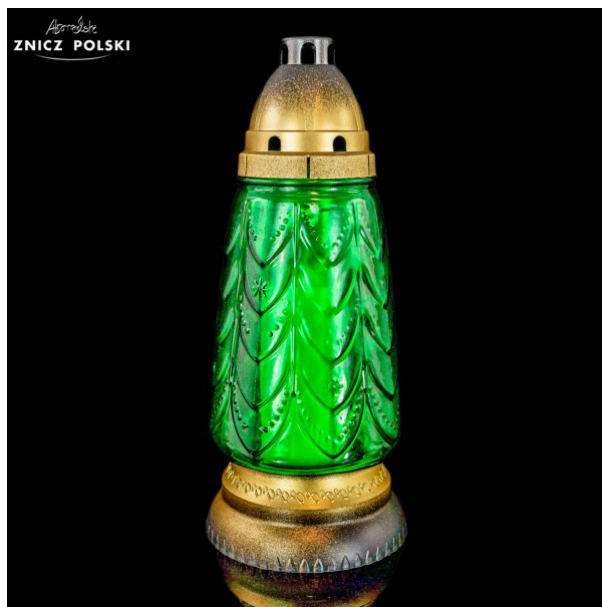

Albomajski
ZNICZ POLSKI

CH455 – kolekcja zniczy świątecznych SEZON 2021 BOŻE NARODZENIE

Kod produktu:	CH455
Ean:	
Dostępność:	Dostępny
Wysokość znicza:	36,6 cm
Szerokość znicza:	11,5 cm
Typ szkła:	transparentne
Podstawa materiał:	tworzywo sztuczne
Kapturek materiał:	tworzywo sztuczne
Waga znicza w kg:	0,56
Ilość w opakowaniu:	7