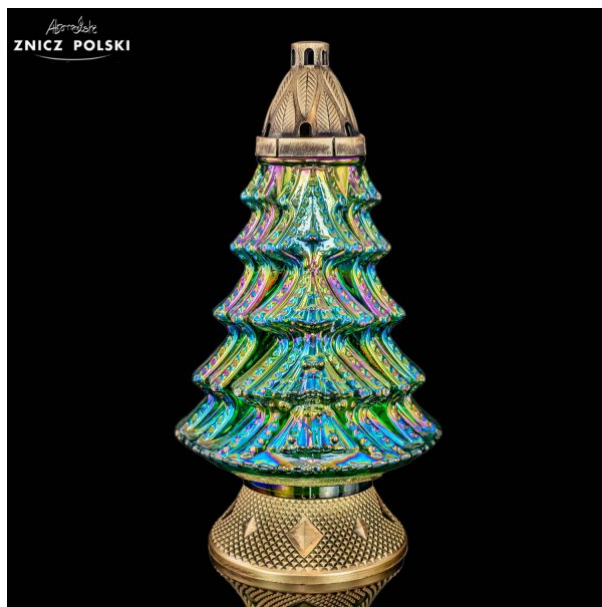

Znicz BN CHT12

Kod produktu:	CHT12
Dostępność:	Dostępny
Wysokość znicza:	41 cm
Szerokość znicza:	22 cm
Typ szkła:	transparentne / tęczowe / zielone
Podstawa materiał:	tworzywo sztuczne
Kapturek materiał:	tworzywo sztuczne
Czas palenia:	60 h
Waga parafiny w g:	180
Ilość w opakowaniu:	4
Motyw:	Bożonarodzeniowe Duże Eleganckie Okolicznościowe Szkłane Z wkładem wymiennym

CHT12 - tęczowa choinka bożonarodzeniowa

Wysoka choinka z ozdobnego szkła tęczowego obsypana brokatem. Znicz z prasowanym wkładem parafinowym o wadze 270g i czasie palenia 75 godzin.

CHT12 Znicz Świąteczny Choinka na grób Bożonarodzeniowy PRODUKCJA ZNICZY ŚWIĄTECZNYCH ZNICZ POLSKI