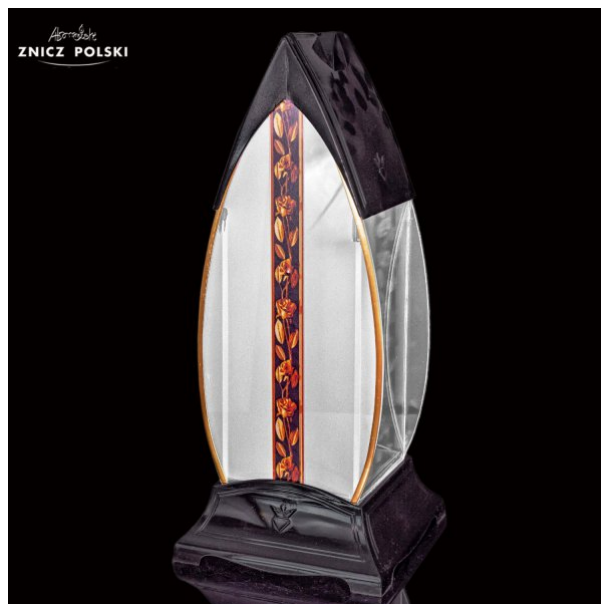

KAPLICZKA GLASS WITRAŻ

Kod produktu:	KAPLICZKA GLASS WITRAŻ
Ean:	
Dostępność:	Produkt niedostępny
Wkład w zestawie:	NIE
Wysokość znicza:	35,5 cm
Szerokość znicza:	14 cm
Podstawa materiał:	tworzywo sztuczne
Kapturek materiał:	tworzywo sztuczne
Przód znicza materiał:	szkło proste MAT / jasne
Tył znicza materiał:	szkło transparentne
Ścianki boczne materiał:	szkło transparentne
Aplikacja materiał:	naklejka
Czas palenia:	bez wkładu
Waga parafiny w g:	bez wkładu
Waga znicza w kg:	1,09
Ilość w opakowaniu:	6