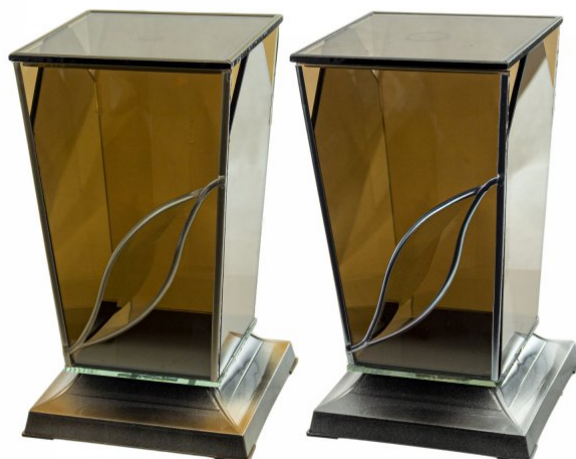

GLASS TRAPEZ ŁEZKA BAZALT

Albomajskie
ZNICZ POLSKI

Kod produktu:	GLASS/TRAPEZ/ŁEZKA/BAZALT
Ean:	
Dostępność:	Wybierz wersje produktu aby sprawdzić dostępność
Wysokość znicza:	24,5 cm
Szerokość znicza:	15 cm
Typ szkła:	refleksyjne proste
Podstawa materiał:	tworzywo sztuczne
Kapturek materiał:	szkło refleksyjne proste + tworzywo sztuczne
Przód znicza materiał:	szkło refleksyjne proste + tworzywo sztuczne
Tył znicza materiał:	szkło refleksyjne proste
Ścianki boczne materiał:	szkło refleksyjne proste
Waga znicza w kg:	1,35
Ilość w opakowaniu:	6
Kod EAN:	5902363654898